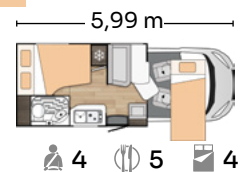

Mer for mindre

Betraktet som en av de beste verdiene for pengene av våre kunder.

100 % skreddersydd til dine behov

Stort utvalg av planløsninger, fra de mest tradisjonelle til de mest originale.

5-stjerners drøm

Enkle-, midtplassert- eller tverrgående senger, avhengig av hva du velger, god søvn er alltid sikret.

Ta frem din indre kokk

Inkluderer fullt utstyrt kjøkken og stort kjøleskap med ekstra plass til opptil 9 flasker.

Flerbruks salong

Optimaliserer alltid plassen i de forskjellige planløsningene for å oppnå maksimalt antall spiseplasser.

More for less

Considered as one of the best value for money ranges by our customers.

100% tailored to your needs

Great variety of layouts, from the most traditional to the most original.

5 Star Dream

Twin, island or transversal beds, whichever you choose, your rest is always assured.

Bring out your inner chef

Includes fully equipped kitchen and large refrigerator with extra space for up to 9 bottles.

Multi-purpose living room

Always optimising space in the different configurations to achieve the maximum number of diners.

T430

T444 NEW

T463

T468

T481

T483

T488

T496

T497

*Maks antall senger med ekstra sett. / *Maximum berths with optional kit.