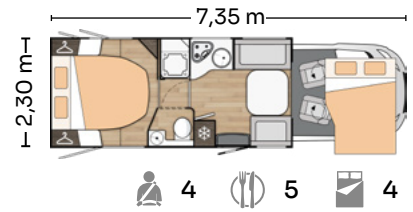

T483

TESSORO T400

TESSORO T496 - T497

T496

T497

*Maks antall senger med eksra sett. / *Maximum berths with optional kit.

Serien · Range

MILEO