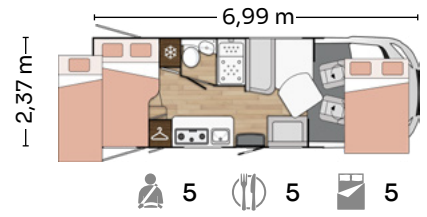

AMPHITRYON A940