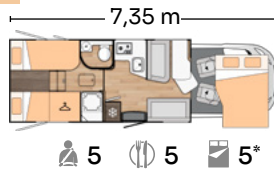

Mer for mindre

Betraktet som en av de beste verdiene for pengene av våre kunder.

100 % skreddersydd til dine behov

Stort utvalg av planløsninger, fra de mest tradisjonelle til de mest originale.

5-stjerners drøm

Enkle-, midtplassert- eller tverrgående senger, avhengig av hva du velger, god søvn er alltid sikret.

Ta frem din indre kokk

Inkluderer fullt utstyrt kjøkken og stort kjøleskap med ekstra plass til opptil 9 flasker.

Flerbruks salong

Optimaliserer alltid plassen i de forskjellige planløsningene for å oppnå maksimalt antall spiseplasser.

More for less

Considered as one of the best value for money ranges by our customers.

100% tailored to your needs

Great variety of layouts, from the most traditional to the most original.

5 Star Dream

Twin, island or transversal beds, whichever you choose, your rest is always assured.

Bring out your inner chef

Includes fully equipped kitchen and large refrigerator with extra space for up to 9 bottles.

Multi-purpose living room

Always optimising space in the different configurations to achieve the maximum number of diners.

T430

T444 NEW

T463

T468

T481

T483

T488

T496

T497

*Maks antall senger med ekstra sett. / *Maximum berths with optional kit.