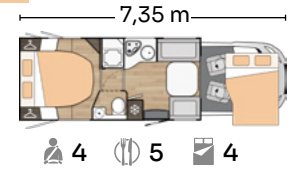

T497

*Maks antall senger med ekstra sett. / *Maximum berths with optional kit.