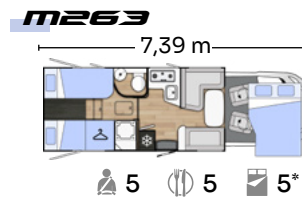

Ford 6 6 6

S363

7,35 m

Ford 5 5 5*

*Maks antall senger med ekstra sett. / *Maximum berths with optional kit.
 ** Voksne + 1 barn. / ** Adults + 1 child.

YRTEO

TESSORO

MILEO