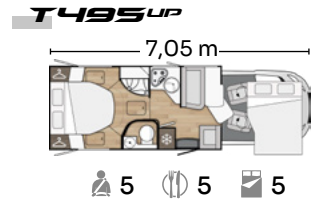

Ford 6 6 6

S363

7,35 m

Ford 5 5 5*

*Maks antall senger med ekstra sett. / *Maximum berths with optional kit.
 ** Voksne + 1 barn. / ** Adults + 1 child.

YRTEO

TESSORO

MILEO