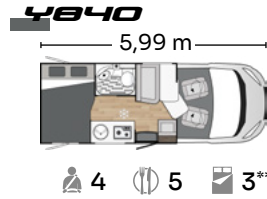

Ford 6 6 6

S363

7,35 m

Ford 5 5 5*

*Maks antall senger med ekstra sett. / *Maximum berths with optional kit.
 ** Voksne + 1 barn. / ** Adults + 1 child.

YRTEO

TESSORO

MILEO