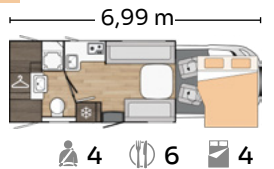

Mer for mindre

Betraktet som en av de beste verdiene for pengene av våre kunder.

100 % skreddersydd til dine behov

Stort utvalg av planløsninger, fra de mest tradisjonelle til de mest originale.

5-stjerners drøm

Enkle-, midtplassert- eller tverrgående senger, avhengig av hva du velger, god søvn er alltid sikret.

Ta frem din indre kokk

Inkluderer fullt utstyrt kjøkken og stort kjøleskap med ekstra plass til opptil 9 flasker.

Flerbruks salong

Optimaliserer alltid plassen i de forskjellige planløsningene for å oppnå maksimalt antall spiseplasser.

More for less

Considered as one of the best value for money ranges by our customers.

100% tailored to your needs

Great variety of layouts, from the most traditional to the most original.

5 Star Dream

Twin, island or transversal beds, whichever you choose, your rest is always assured.

Bring out your inner chef

Includes fully equipped kitchen and large refrigerator with extra space for up to 9 bottles.

Multi-purpose living room

Always optimising space in the different configurations to achieve the maximum number of diners.

T430

T444 NEW

T463

T468

T481

T483

T488

T496

T497

*Maks antall senger med ekstra sett. / *Maximum berths with optional kit.