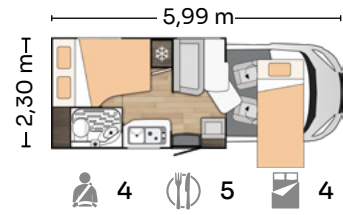

TESSORO T430