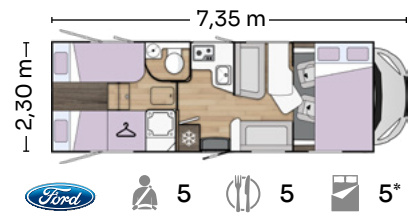

Compatible with Benimar packs and options.

SPORT 5346

SPORT S363

Serien · Range

YRTEO

Maksimal plass i en kompakt bobil.
Maximum space in a compact motorhome.

Gleden av å reise på
svingete veier.
*The pleasure of traveling
on winding routes.*