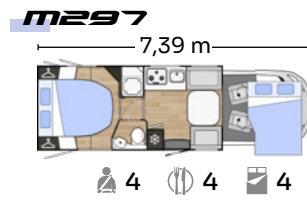

Ford 6 6 6

S363

7,35 m

Ford 5 5 5*

*Maks antall senger med ekstra sett. / *Maximum berths with optional kit.
 ** Voksne + 1 barn. / ** Adults + 1 child.

YRTEO

TESSORO

MILEO