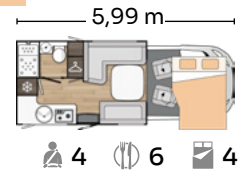

Mer for mindre

Betraktet som en av de beste verdiene for pengene av våre kunder.

100 % skreddersydd til dine behov

Stort utvalg av planløsninger, fra de mest tradisjonelle til de mest originale.

5-stjerners drøm

Enkle-, midtplassert- eller tverrgående senger, avhengig av hva du velger, god søvn er alltid sikret.

Ta frem din indre kokk

Inkluderer fullt utstyrt kjøkken og stort kjøleskap med ekstra plass til opptil 9 flasker.

Flerbruks salong

Optimaliserer alltid plassen i de forskjellige planløsningene for å oppnå maksimalt antall spiseplasser.

More for less

Considered as one of the best value for money ranges by our customers.

100% tailored to your needs

Great variety of layouts, from the most traditional to the most original.

5 Star Dream

Twin, island or transversal beds, whichever you choose, your rest is always assured.

Bring out your inner chef

Includes fully equipped kitchen and large refrigerator with extra space for up to 9 bottles.

Multi-purpose living room

Always optimising space in the different configurations to achieve the maximum number of diners.

T430

T444 NEW

T463

T468

T481

T483

T488

T496

T497

*Maks antall senger med ekstra sett. / *Maximum berths with optional kit.