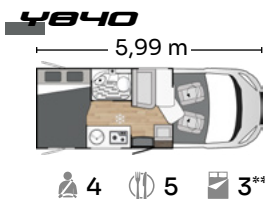

Frihet på sitt beste

Hver destinasjon er tilgjengelig, takket være kompakt og lettkjørt bil.

Maksimalt funksjonell

God innvendig plass gir masse komfort.

Kompakt baderson

Ekstremt funksjonelt med flyttbar vegg gir meget god dusj.

Ford's pålitlighet

Laget på Ford, som garanterer kvalitet og sikkerhet.

Gå opp et nivå

Kompatibel med Benimar-pakker og alternativer.

Freedom at its best

Any destination is accessible, thanks to its small size and easy driving.

Maximum functionality

A generous interior space that offers maximum comfort.

Compact bathroom

Extremely functional, with its modular wall allows the shower to be used independently.

Ford reliability

Manufactured on a Ford chassis, it has all the guarantees of a leading manufacturer in quality and safety.

Go up a level

Complete your vehicle with different packs and options.