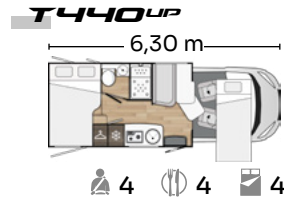

Ford 6 6 6

S363

7,35 m

Ford 5 5 5*

*Maks antall senger med ekstra sett. / *Maximum berths with optional kit.
 ** Voksne + 1 barn. / ** Adults + 1 child.

YRTEO

TESSORO

MILEO