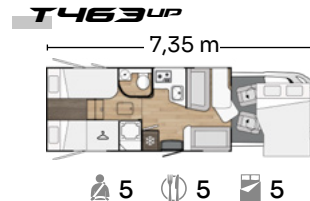

Ford 6 6 6

S363

7,35 m

Ford 5 5 5*

*Maks antall senger med ekstra sett. / *Maximum berths with optional kit.
 ** Voksne + 1 barn. / ** Adults + 1 child.

YRTEO

TESSORO

MILEO