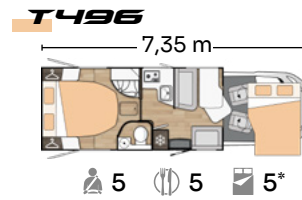

Ford 6 6 6

S363

7,35 m

Ford 5 5 5*

*Maks antall senger med ekstra sett. / *Maximum berths with optional kit.
 ** Voksne + 1 barn. / ** Adults + 1 child.

YRTEO

TESSORO

MILEO