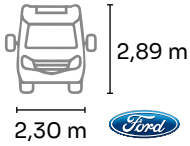

Ford 6 6 6

S363

7,35 m

Ford 5 5 5*

*Maks antall senger med ekstra sett. / *Maximum berths with optional kit.
 ** Voksne + 1 barn. / ** Adults + 1 child.

YRTEO

TESSORO

MILEO