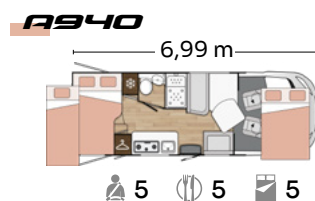

*Maks antall senger med eksra sett. / *Maximum berths with optional kit.
** Voksne + 1 barn. / ** Adults + 1 child.