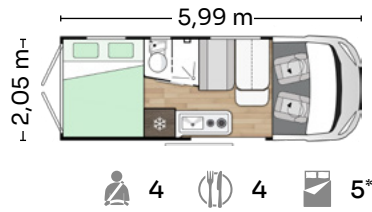

*Maks antall senger med eksra sett. / *Maximum berths with optional kit.

BENIVAN EXTREME

B120MT

B144MT

B160MT

B190MT

Serien · Range

SPORT