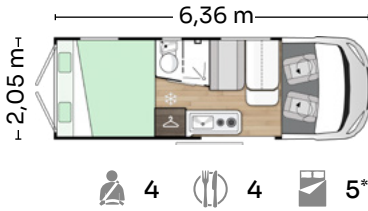

*Maks antall senger med eksra sett. / *Maximum berths with optional kit.

BENIVAN EXTREME

B120MT

B144MT

B160MT

B190MT

Serien · Range

SPORT