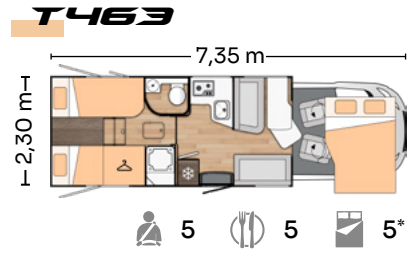

TESSORO T463 - T460