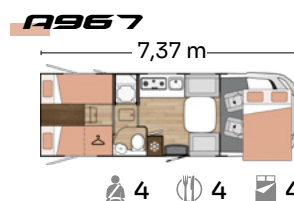

*Maks antall senger med eksra sett. / *Maximum berths with optional kit.
** Voksne + 1 barn. / ** Adults + 1 child.