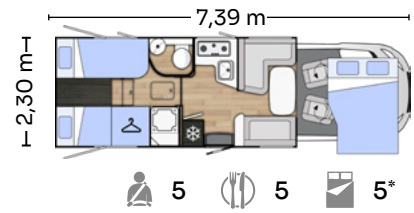

4 4 4

m297

7,39 m

4 4 4

*Maks antall senger med ekstra sett. / *Maximum berths with optional kit.

MILEO M261

MILEO M263

*Maks antall senger med eksra sett. / *Maximum berths with optional kit.