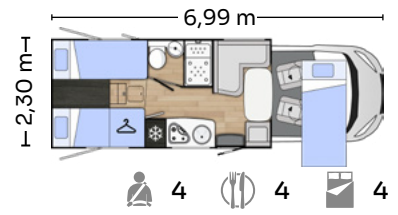

4 4 4

m297

7,39 m

4 4 4

*Maks antall senger med ekstra sett. / *Maximum berths with optional kit.

MILEO M261

MILEO M263

*Maks antall senger med eksra sett. / *Maximum berths with optional kit.