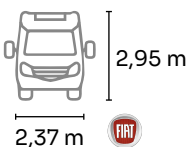

*Maks antall senger med eksra sett. / *Maximum berths with optional kit.
** Voksne + 1 barn. / ** Adults + 1 child.