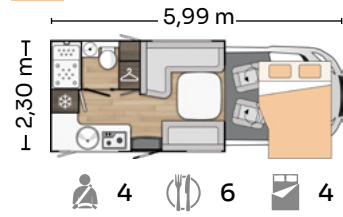

T483

TESSORO T400

TESSORO T496 - T497

T496

T497

*Maks antall senger med eksra sett. / *Maximum berths with optional kit.

Serien · Range

MILEO