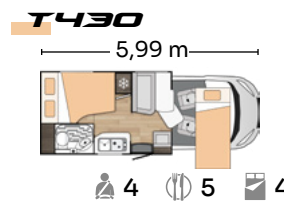

Ford 6 6 6

S363

7,35 m

Ford 5 5 5*

*Maks antall senger med ekstra sett. / *Maximum berths with optional kit.
 ** Voksne + 1 barn. / ** Adults + 1 child.

YRTEO

TESSORO

MILEO