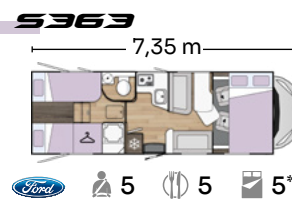

Compatible with Benimar packs and options.

SPORT 5346

SPORT S363

Serien · Range

YRTEO

Maksimal plass i en kompakt bobil.
Maximum space in a compact motorhome.

Gleden av å reise på
svingete veier.
*The pleasure of traveling
on winding routes.*