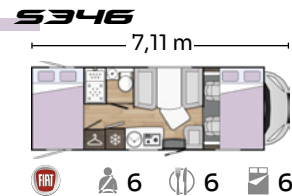

Compatible with Benimar packs and options.

SPORT 5346

SPORT S363

Serien · Range

YRTEO

Maksimal plass i en kompakt bobil.
Maximum space in a compact motorhome.

Gleden av å reise på
svingete veier.
*The pleasure of traveling
on winding routes.*