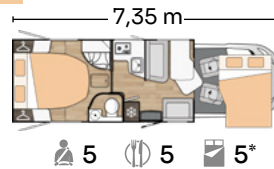

Mer for mindre

Betraktet som en av de beste verdiene for pengene av våre kunder.

100 % skreddersydd til dine behov

Stort utvalg av planløsninger, fra de mest tradisjonelle til de mest originale.

5-stjerners drøm

Enkle-, midtplassert- eller tverrgående senger, avhengig av hva du velger, god søvn er alltid sikret.

Ta frem din indre kokk

Inkluderer fullt utstyrt kjøkken og stort kjøleskap med ekstra plass til opptil 9 flasker.

Flerbruks salong

Optimaliserer alltid plassen i de forskjellige planløsningene for å oppnå maksimalt antall spiseplasser.

More for less

Considered as one of the best value for money ranges by our customers.

100% tailored to your needs

Great variety of layouts, from the most traditional to the most original.

5 Star Dream

Twin, island or transversal beds, whichever you choose, your rest is always assured.

Bring out your inner chef

Includes fully equipped kitchen and large refrigerator with extra space for up to 9 bottles.

Multi-purpose living room

Always optimising space in the different configurations to achieve the maximum number of diners.

T430

T444 NEW

T463

T468

T481

T483

T488

T496

T497

*Maks antall senger med ekstra sett. / *Maximum berths with optional kit.