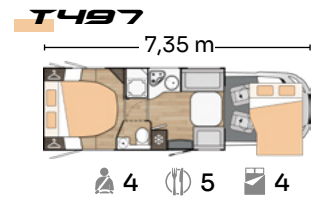

Ford 6 6 6

S363

7,35 m

Ford 5 5 5*

*Maks antall senger med ekstra sett. / *Maximum berths with optional kit.
 ** Voksne + 1 barn. / ** Adults + 1 child.

YRTEO

TESSORO

MILEO