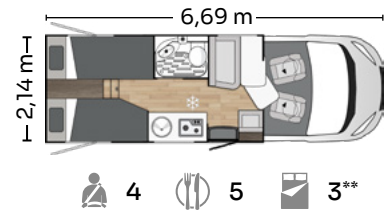

YRTEO Y861

** Voksne + 1 barn. / ** Adults + 1 child.