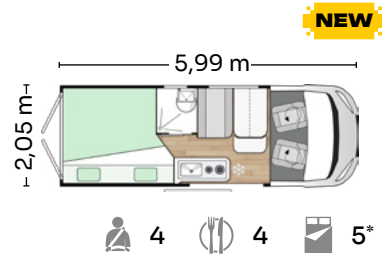

*Maks antall senger med eksra sett. / *Maximum berths with optional kit.

BENIVAN EXTREME

B120MT

B144MT

B160MT

B190MT

Serien · Range

SPORT