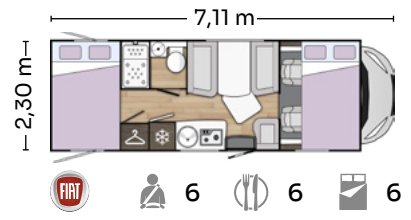

Compatible with Benimar packs and options.

SPORT 5346

SPORT S363

Serien · Range

YRTEO

Maksimal plass i en kompakt bobil.
Maximum space in a compact motorhome.

Gleden av å reise på
svingete veier.
*The pleasure of traveling
on winding routes.*