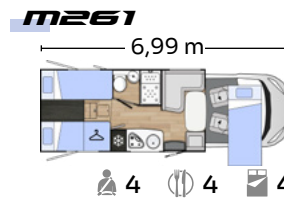

Ford 6 6 6

S363

7,35 m

Ford 5 5 5*

*Maks antall senger med ekstra sett. / *Maximum berths with optional kit.
 ** Voksne + 1 barn. / ** Adults + 1 child.

YRTEO

TESSORO

MILEO