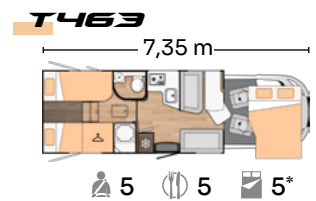

Ford 6 6 6

S363

7,35 m

Ford 5 5 5*

*Maks antall senger med ekstra sett. / *Maximum berths with optional kit.
 ** Voksne + 1 barn. / ** Adults + 1 child.

YRTEO

TESSORO

MILEO