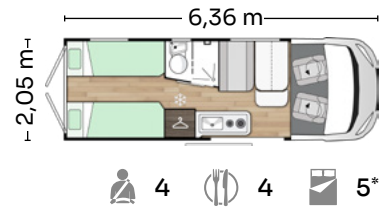

*Maks antall senger med eksra sett. / *Maximum berths with optional kit.

BENIVAN EXTREME

B120MT

B144MT

B160MT

B190MT

Serien · Range

SPORT