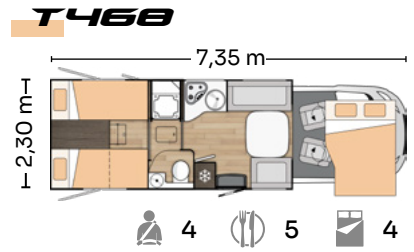

TESSORO T463 - T460