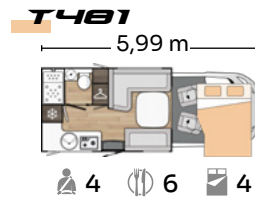

Ford 6 6 6

S363

7,35 m

Ford 5 5 5*

*Maks antall senger med ekstra sett. / *Maximum berths with optional kit.
 ** Voksne + 1 barn. / ** Adults + 1 child.

YRTEO

TESSORO

MILEO