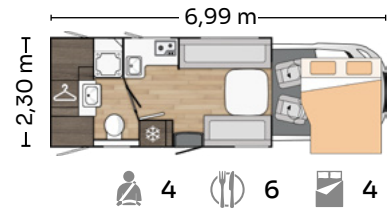

T483

TESSORO T400

TESSORO T496 - T497

T496

T497

*Maks antall senger med eksra sett. / *Maximum berths with optional kit.

Serien · Range

MILEO