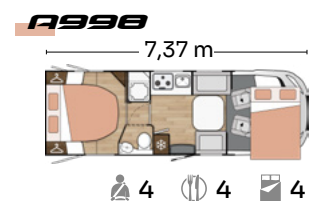

*Maks antall senger med eksra sett. / *Maximum berths with optional kit.
** Voksne + 1 barn. / ** Adults + 1 child.