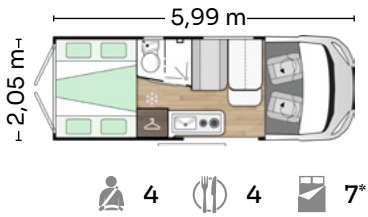

*Maks antall senger med eksra sett. / *Maximum berths with optional kit.

BENIVAN EXTREME

B120MT

B144MT

B160MT

B190MT

Serien · Range

SPORT