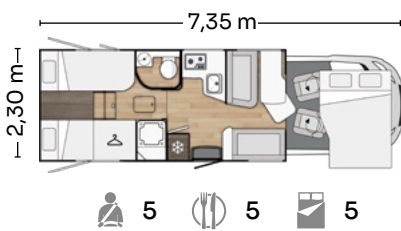

T463UP

T495UP