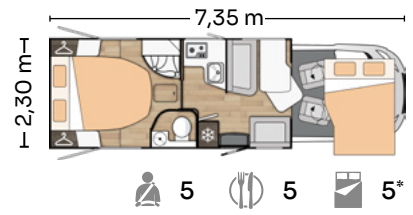

T483

TESSORO T400

TESSORO T496 - T497

T496

T497

*Maks antall senger med eksra sett. / *Maximum berths with optional kit.

Serien · Range

MILEO