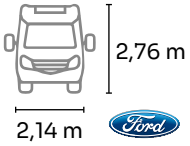

Ford 6 6 6

S363

7,35 m

Ford 5 5 5*

*Maks antall senger med ekstra sett. / *Maximum berths with optional kit.
 ** Voksne + 1 barn. / ** Adults + 1 child.

YRTEO

TESSORO

MILEO