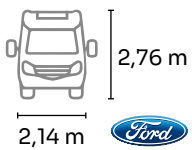

Frihet på sitt beste

Hver destinasjon er tilgjengelig, takket være kompakt og lettkjørt bil.

Maksimalt funksjonell

God innvendig plass gir masse komfort.

Kompakt baderson

Ekstremt funksjonelt med flyttbar vegg gir meget god dusj.

Ford's pålitlighet

Laget på Ford, som garanterer kvalitet og sikkerhet.

Gå opp et nivå

Kompatibel med Benimar-pakker og alternativer.

Freedom at its best

Any destination is accessible, thanks to its small size and easy driving.

Maximum functionality

A generous interior space that offers maximum comfort.

Compact bathroom

Extremely functional, with its modular wall allows the shower to be used independently.

Ford reliability

Manufactured on a Ford chassis, it has all the guarantees of a leading manufacturer in quality and safety.

Go up a level

Complete your vehicle with different packs and options.