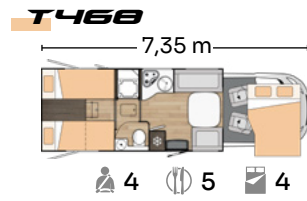

Ford 6 6 6

S363

7,35 m

Ford 5 5 5*

*Maks antall senger med ekstra sett. / *Maximum berths with optional kit.
 ** Voksne + 1 barn. / ** Adults + 1 child.

YRTEO

TESSORO

MILEO