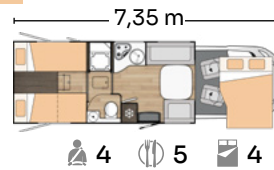

Mer for mindre

Betraktet som en av de beste verdiene for pengene av våre kunder.

100 % skreddersydd til dine behov

Stort utvalg av planløsninger, fra de mest tradisjonelle til de mest originale.

5-stjerners drøm

Enkle-, midtplassert- eller tverrgående senger, avhengig av hva du velger, god søvn er alltid sikret.

Ta frem din indre kokk

Inkluderer fullt utstyrt kjøkken og stort kjøleskap med ekstra plass til opptil 9 flasker.

Flerbruks salong

Optimaliserer alltid plassen i de forskjellige planløsningene for å oppnå maksimalt antall spiseplasser.

More for less

Considered as one of the best value for money ranges by our customers.

100% tailored to your needs

Great variety of layouts, from the most traditional to the most original.

5 Star Dream

Twin, island or transversal beds, whichever you choose, your rest is always assured.

Bring out your inner chef

Includes fully equipped kitchen and large refrigerator with extra space for up to 9 bottles.

Multi-purpose living room

Always optimising space in the different configurations to achieve the maximum number of diners.

T430

T444 NEW

T463

T468

T481

T483

T488

T496

T497

*Maks antall senger med ekstra sett. / *Maximum berths with optional kit.