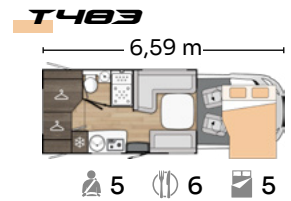

Ford 6 6 6

S363

7,35 m

Ford 5 5 5*

*Maks antall senger med ekstra sett. / *Maximum berths with optional kit.
 ** Voksne + 1 barn. / ** Adults + 1 child.

YRTEO

TESSORO

MILEO