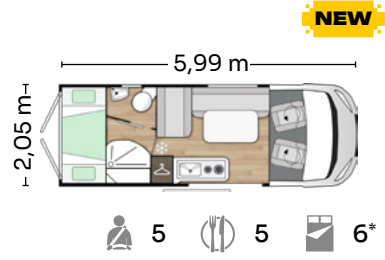

BENIVAN B170^{PS}