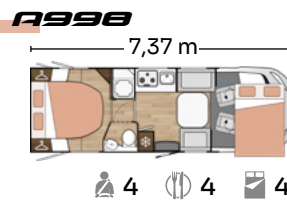

Stort utsyn

Komfortabel og behagelig kjøring takket være panorama-frontruten.

Romfølelse og komfort

Premium kjøkken med stort kompressor kjøleskap og stor salong med super plass til 5 personer.

Det beste miljøet

Takket være LED-belysning og høyttalere integrert i kabinen.

Meget komfortabel søvn

Sov som hjemme takket være en 20 cm tykk, høy-tetthets madrass på bakre seng.

Premium kjøring

Med sin standard 140 hk Fiat-motor vil du reise raskt og trygt og nyte hver mil.

Mer og mer

Ulike pakker og alternativer for å tilpasse Benimaropplevelsen din maksimalt.

Peripheral vision

Comfortable, smooth driving thanks to its panoramic windscreen.

Spaciousness and comfort

Premium kitchen with large compressor fridge and large living room that can accommodate up to 5 guests.

The best environment

Thanks to LED lighting and speakers integrated in the cabin.

Restorative sleep

Sleep like at home thanks to its 20 cm thick, high-density mattress on the rear bed.

Premium driving

With its standard 140 HP Fiat engine, you will travel fast and safely, enjoying every km.

More and more

Various packs and options to customise your Benimar experience to the maximum.