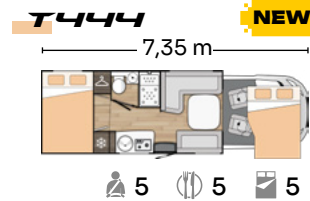

Ford 6 6 6

S363

7,35 m

Ford 5 5 5*

*Maks antall senger med ekstra sett. / *Maximum berths with optional kit.
 ** Voksne + 1 barn. / ** Adults + 1 child.

YRTEO

TESSORO

MILEO