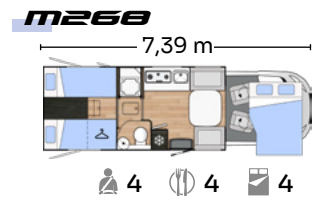

Ford 6 6 6

S363

7,35 m

Ford 5 5 5*

*Maks antall senger med ekstra sett. / *Maximum berths with optional kit.
 ** Voksne + 1 barn. / ** Adults + 1 child.

YRTEO

TESSORO

MILEO