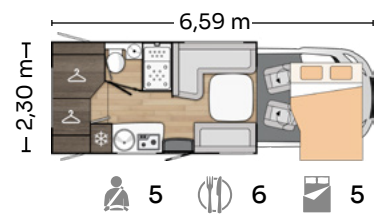

T483

TESSORO T400

TESSORO T496 - T497

T496

T497

*Maks antall senger med eksra sett. / *Maximum berths with optional kit.

Serien · Range

MILEO