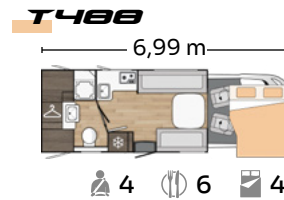

Ford 6 6 6

S363

7,35 m

Ford 5 5 5*

*Maks antall senger med ekstra sett. / *Maximum berths with optional kit.
 ** Voksne + 1 barn. / ** Adults + 1 child.

YRTEO

TESSORO

MILEO