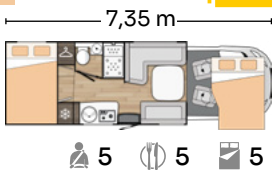

Mer for mindre

Betraktet som en av de beste verdiene for pengene av våre kunder.

100 % skreddersydd til dine behov

Stort utvalg av planløsninger, fra de mest tradisjonelle til de mest originale.

5-stjerners drøm

Enkle-, midtplassert- eller tverrgående senger, avhengig av hva du velger, god søvn er alltid sikret.

Ta frem din indre kokk

Inkluderer fullt utstyrt kjøkken og stort kjøleskap med ekstra plass til opptil 9 flasker.

Flerbruks salong

Optimaliserer alltid plassen i de forskjellige planløsningene for å oppnå maksimalt antall spiseplasser.

More for less

Considered as one of the best value for money ranges by our customers.

100% tailored to your needs

Great variety of layouts, from the most traditional to the most original.

5 Star Dream

Twin, island or transversal beds, whichever you choose, your rest is always assured.

Bring out your inner chef

Includes fully equipped kitchen and large refrigerator with extra space for up to 9 bottles.

Multi-purpose living room

Always optimising space in the different configurations to achieve the maximum number of diners.

T430

T444 NEW

T463

T468

T481

T483

T488

T496

T497

*Maks antall senger med ekstra sett. / *Maximum berths with optional kit.