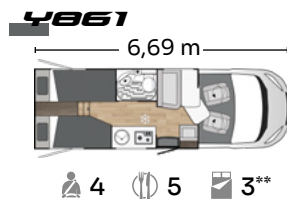

Frihet på sitt beste

Hver destinasjon er tilgjengelig, takket være kompakt og lettkjørt bil.

Maksimalt funksjonell

God innvendig plass gir masse komfort.

Kompakt baderson

Ekstremt funksjonelt med flyttbar vegg gir meget god dusj.

Ford's pålitlighet

Laget på Ford, som garanterer kvalitet og sikkerhet.

Gå opp et nivå

Kompatibel med Benimar-pakker og alternativer.

Freedom at its best

Any destination is accessible, thanks to its small size and easy driving.

Maximum functionality

A generous interior space that offers maximum comfort.

Compact bathroom

Extremely functional, with its modular wall allows the shower to be used independently.

Ford reliability

Manufactured on a Ford chassis, it has all the guarantees of a leading manufacturer in quality and safety.

Go up a level

Complete your vehicle with different packs and options.