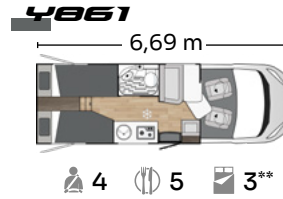

Ford 6 6 6

S363

7,35 m

Ford 5 5 5*

*Maks antall senger med ekstra sett. / *Maximum berths with optional kit.
 ** Voksne + 1 barn. / ** Adults + 1 child.

YRTEO

TESSORO

MILEO