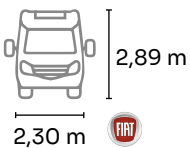

Ford 6 6 6

S363

7,35 m

Ford 5 5 5*

*Maks antall senger med ekstra sett. / *Maximum berths with optional kit.
 ** Voksne + 1 barn. / ** Adults + 1 child.

YRTEO

TESSORO

MILEO